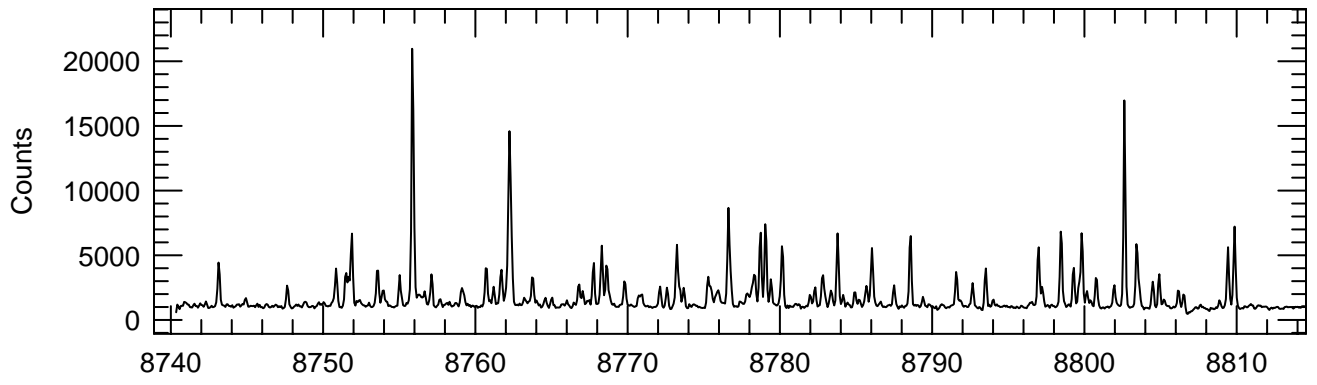

122P/de Vico -- RV23257 (optocenter)

Order 39

Order 39

Order 38

Order 38

Wavelength (Angstroms)