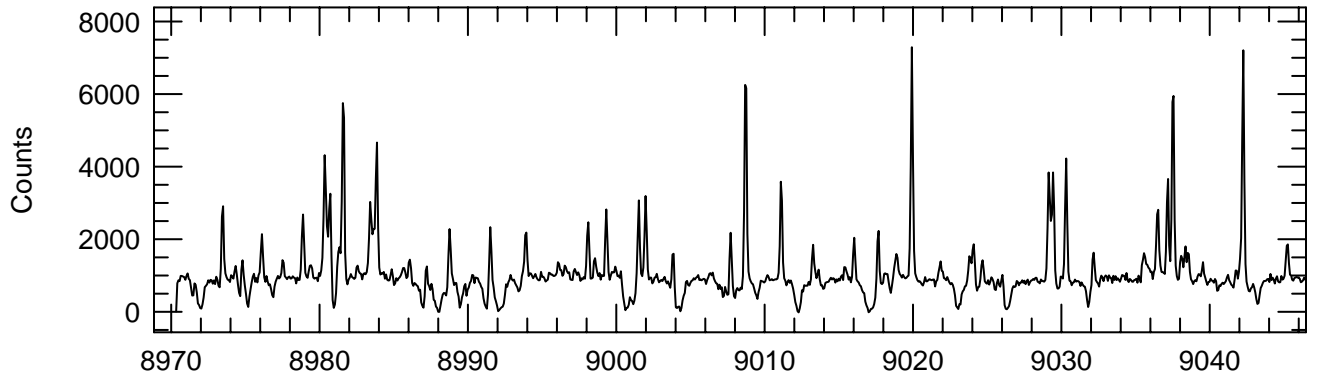

122P/de Vico -- RV23257 (optocenter)

Order 39

Order 39

Order 38

Order 38

Wavelength (Angstroms)