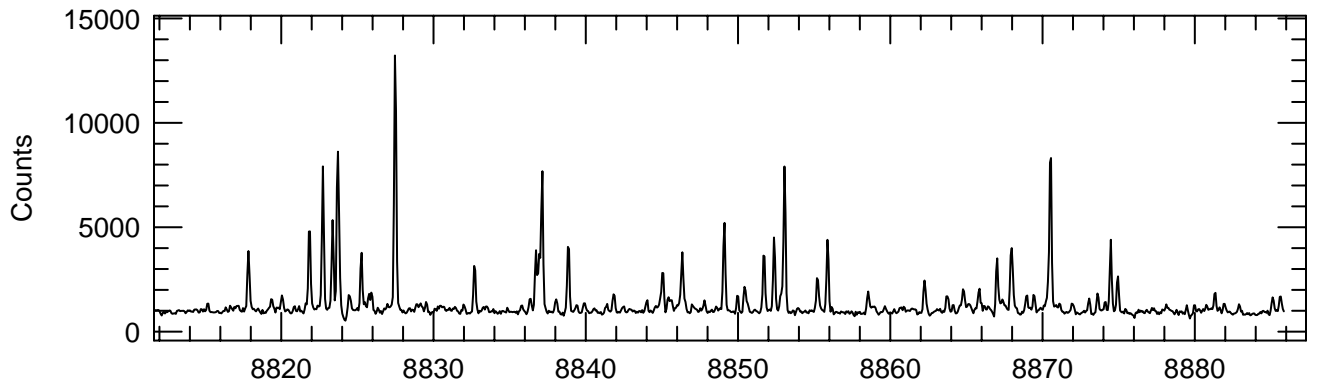

122P/de Vico -- RV23257 (optocenter)

Order 39

Order 39

Order 38

Order 38

Wavelength (Angstroms)