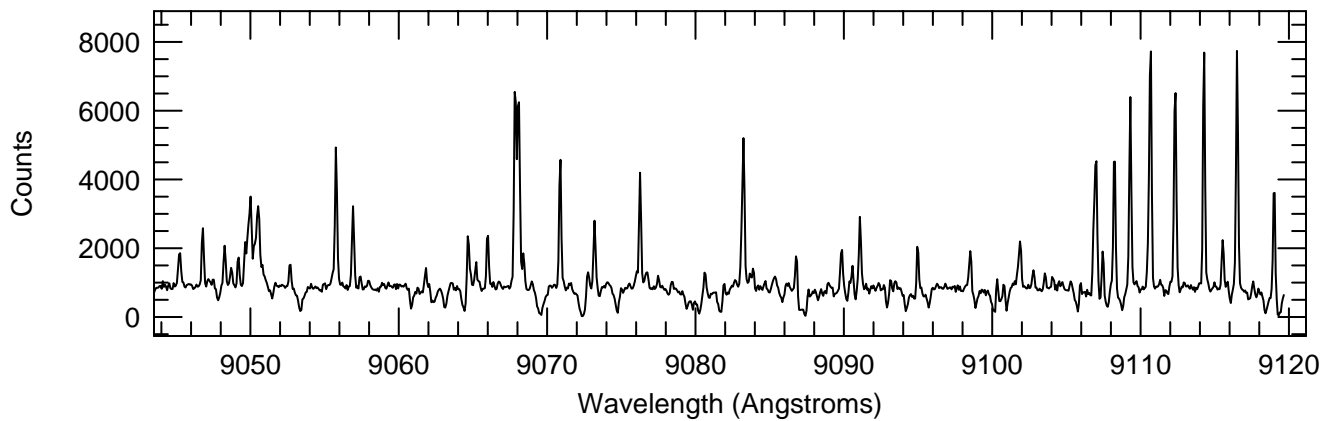

122P/de Vico -- RV23257 (optocenter)

Order 39

Order 39

Order 38

Order 38

Wavelength (Angstroms)